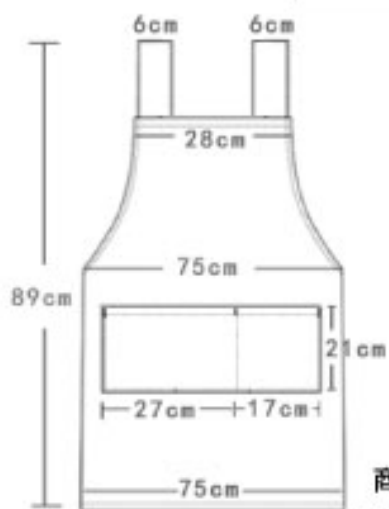

牛仔藍

黑

商品為平放測量尺寸為公分(CM)測量誤差值正負5%
商品顏色因拍攝之燈光設定略有不同，依實際商品為主

KB012
LOGO印字訂做工作服圍裙

裙長43cm

酒紅

咖啡

黑

商品為平放測量尺寸為公分(CM)測量誤差值正負5%
商品顏色因拍攝之燈光設定略有不同，依實際商品為主

KB013
牛仔圍裙花店蛋糕店烘焙餐飲業

商品為平放測量尺寸為公分(CM)測量誤差值正負5%
商品顏色因拍攝之燈光設定略有不同，依實際商品為主

KB014
LOGO印字訂做工作服圍裙

商品為平放測量尺寸為公分(CM)測量誤差值正負5%
商品顏色因拍攝之燈光設定略有不同，依實際商品為主

KB015
蛋糕店烘焙餐飲家用厨房訂製圍裙

商品為平放測量尺寸為公分(CM)測量誤差值正負5%
商品顏色因拍攝之燈光設定略有不同，依實際商品為主

KB016
LOGO印字訂做工作服圍裙

商品為平放測量尺寸為公分(CM)測量誤差值正負5%
商品顏色因拍攝之燈光設定略有不同，依實際商品為主

KB017
日式牛仔時尚廚房家居工作服圍裙

商品為平放測量尺寸為公分(CM)測量誤差值正負5%
商品顏色因拍攝之燈光設定略有不同，依實際商品為主

KB018
防水PVC廚房工作服防水防油圍裙

商品為平放測量尺寸為公分(CM)測量誤差值正負5%
商品顏色因拍攝之燈光設定略有不同，依實際商品為主

KB019
時尚餐飲業廚房工作服圍裙

商品為平放測量尺寸為公分(CM)測量誤差值正負5%
商品顏色因拍攝之燈光設定略有不同，依實際商品為主

KB020
時尚牛仔帆布圍裙三扣調節款

商品為平放測量尺寸為公分(CM)測量誤差值正負5%
商品顏色因拍攝之燈光設定略有不同，依實際商品為主

KB021
圍裙加袖套廚師餐廳工作服訂製圍裙