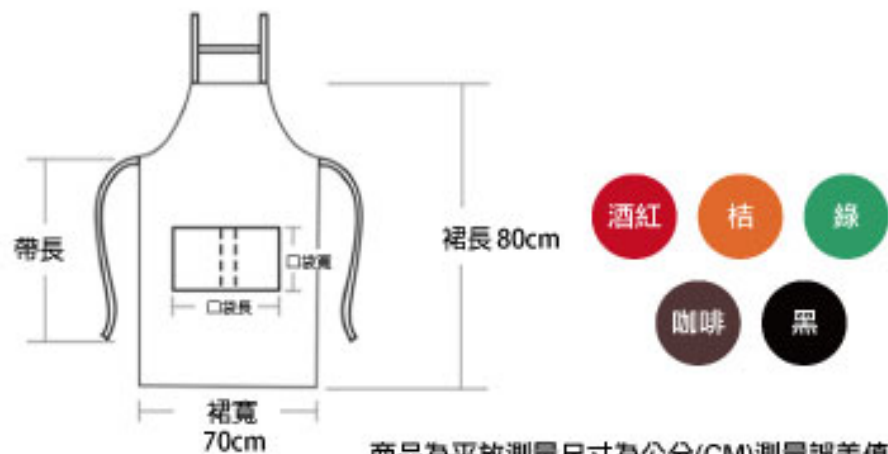

牛仔藍

黑

商品為平放測量尺寸為公分(CM)測量誤差值正負5%
商品顏色因拍攝之燈光設定略有不同，依實際商品為主

KB012
LOGO印字訂做工作服圍裙

裙長43cm

酒紅

咖啡

黑

商品為平放測量尺寸為公分(CM)測量誤差值正負5%
商品顏色因拍攝之燈光設定略有不同，依實際商品為主

KB013
牛仔圍裙花店蛋糕店烘焙餐飲業

商品為平放測量尺寸為公分(CM)測量誤差值正負5%
商品顏色因拍攝之燈光設定略有不同，依實際商品為主

KB014
LOGO印字訂做工作服圍裙

商品為平放測量尺寸為公分(CM)測量誤差值正負5%
商品顏色因拍攝之燈光設定略有不同，依實際商品為主

KB015
蛋糕店烘焙餐飲家用厨房訂製圍裙

商品為平放測量尺寸為公分(CM)測量誤差值正負5%
商品顏色因拍攝之燈光設定略有不同，依實際商品為主

KB016
LOGO印字訂做工作服圍裙

商品為平放測量尺寸為公分(CM)測量誤差值正負5%
商品顏色因拍攝之燈光設定略有不同，依實際商品為主

KB017
日式牛仔時尚廚房家居工作服圍裙

商品為平放測量尺寸為公分(CM)測量誤差值正負5%
商品顏色因拍攝之燈光設定略有不同，依實際商品為主

KB018
防水PVC廚房工作服防水防油圍裙

商品為平放測量尺寸為公分(CM)測量誤差值正負5%
商品顏色因拍攝之燈光設定略有不同，依實際商品為主

KB019
時尚餐飲業廚房工作服圍裙

商品為平放測量尺寸為公分(CM)測量誤差值正負5%
商品顏色因拍攝之燈光設定略有不同，依實際商品為主

KB020
時尚牛仔帆布圍裙三扣調節款

商品為平放測量尺寸為公分(CM)測量誤差值正負5%
商品顏色因拍攝之燈光設定略有不同，依實際商品為主

KB021
圍裙加袖套廚師餐廳工作服訂製圍裙