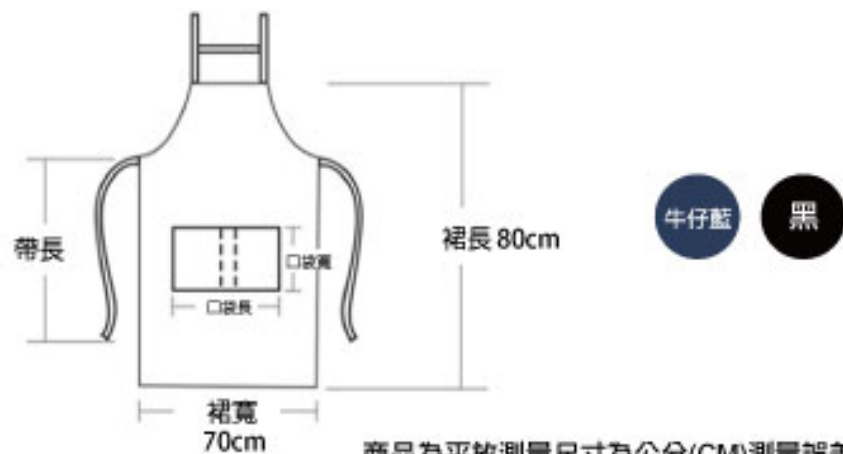

KB009
廚師咖啡廳工作服圍裙

卡其 深灰 黑

商品為平放測量尺寸為公分(CM)測量誤差值正負5%
商品顏色因拍攝之燈光設定略有不同，依實際商品為主

KB010
時尚餐廳服務員廚師短款半身工作服

咖啡 黑

商品為平放測量尺寸為公分(CM)測量誤差值正負5%
商品顏色因拍攝之燈光設定略有不同，依實際商品為主

KB011
牛仔圍裙美髮咖啡店工作服男女工裝

78cm

牛仔藍

黑

商品為平放測量尺寸為公分(CM)測量誤差值正負5%
商品顏色因拍攝之燈光設定略有不同，依實際商品為主

KB012
LOGO印字訂做工作服圍裙

裙長43cm

酒紅

咖啡

黑

商品為平放測量尺寸為公分(CM)測量誤差值正負5%
商品顏色因拍攝之燈光設定略有不同，依實際商品為主

KB013
牛仔圍裙花店蛋糕店烘焙餐飲業

商品為平放測量尺寸為公分(CM)測量誤差值正負5%
商品顏色因拍攝之燈光設定略有不同，依實際商品為主

KB014
LOGO印字訂做工作服圍裙

商品為平放測量尺寸為公分(CM)測量誤差值正負5%
商品顏色因拍攝之燈光設定略有不同，依實際商品為主

KB015
蛋糕店烘焙餐飲家用厨房訂製圍裙