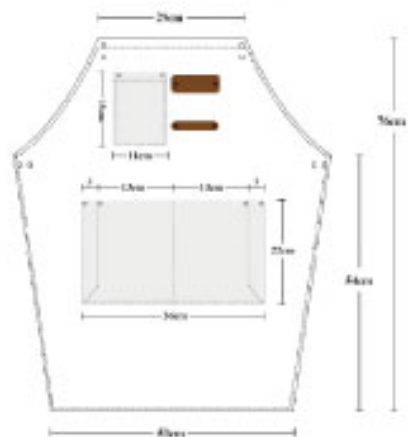

KB001
圍裙加袖套廚師餐廳工作服訂製圍裙

商品為平放測量尺寸為公分(CM)測量誤差值正負5%
商品顏色因拍攝之燈光設定略有不同，依實際商品為主

KB002
時尚素色圍裙廚師餐廳工作服訂製圍裙

商品為平放測量尺寸為公分(CM)測量誤差值正負5%
商品顏色因拍攝之燈光設定略有不同，依實際商品為主

KB003
牛仔圍裙高質感廚師居家服務員圍裙

商品為平放測量尺寸為公分(CM)測量誤差值正負5%
商品顏色因拍攝之燈光設定略有不同，依實際商品為主

KB004
時尚咖啡餐廳圍裙烘焙工作裝圍裙

商品為平放測量尺寸為公分(CM)測量誤差值正負5%
商品顏色因拍攝之燈光設定略有不同，依實際商品為主

KB005
簡約日式咖啡餐廳廚師工作服圍裙

商品為平放測量尺寸為公分(CM)測量誤差值正負5%
商品顏色因拍攝之燈光設定略有不同，依實際商品為主

KB006
日式棉麻簡約咖啡廳圍裙文藝工作服

商品為平放測量尺寸為公分(CM)測量誤差值正負5%
商品顏色因拍攝之燈光設定略有不同，依實際商品為主

KB009
廚師咖啡廳工作服圍裙

卡其 深灰 黑

商品為平放測量尺寸為公分(CM)測量誤差值正負5%
商品顏色因拍攝之燈光設定略有不同，依實際商品為主

KB010
時尚餐廳服務員廚師短款半身工作服

咖啡 黑

商品為平放測量尺寸為公分(CM)測量誤差值正負5%
商品顏色因拍攝之燈光設定略有不同，依實際商品為主

KB011
牛仔圍裙美髮咖啡店工作服男女工裝

78cm

牛仔藍

黑

商品為平放測量尺寸為公分(CM)測量誤差值正負5%
商品顏色因拍攝之燈光設定略有不同，依實際商品為主

KB012
LOGO印字訂做工作服圍裙

裙長43cm

酒紅

咖啡

黑