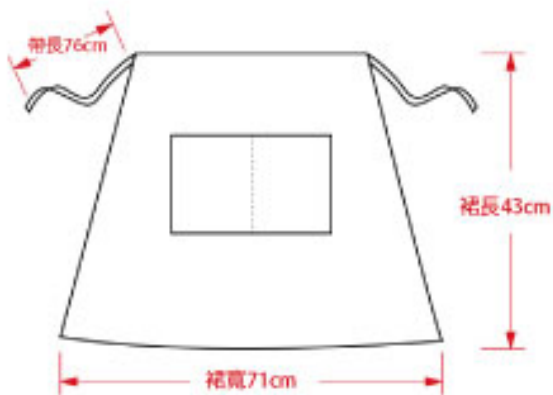

KB004
時尚咖啡餐廳圍裙烘焙工作裝圍裙

商品為平放測量尺寸為公分(CM)測量誤差值正負5%
商品顏色因拍攝之燈光設定略有不同，依實際商品為主

KB005
簡約日式咖啡餐廳廚師工作服圍裙

商品為平放測量尺寸為公分(CM)測量誤差值正負5%
商品顏色因拍攝之燈光設定略有不同，依實際商品為主

KB006
日式棉麻簡約咖啡廳圍裙文藝工作服

商品為平放測量尺寸為公分(CM)測量誤差值正負5%
商品顏色因拍攝之燈光設定略有不同，依實際商品為主

KB009
廚師咖啡廳工作服圍裙

卡其 深灰 黑

商品為平放測量尺寸為公分(CM)測量誤差值正負5%
商品顏色因拍攝之燈光設定略有不同，依實際商品為主

KB010
時尚餐廳服務員廚師短款半身工作服

咖啡 黑

商品為平放測量尺寸為公分(CM)測量誤差值正負5%
商品顏色因拍攝之燈光設定略有不同，依實際商品為主

KB011
牛仔圍裙美髮咖啡店工作服男女工裝

78cm

牛仔藍

黑

商品為平放測量尺寸為公分(CM)測量誤差值正負5%
商品顏色因拍攝之燈光設定略有不同，依實際商品為主

KB012
LOGO印字訂做工作服圍裙

裙長43cm

酒紅

咖啡

黑

商品為平放測量尺寸為公分(CM)測量誤差值正負5%
商品顏色因拍攝之燈光設定略有不同，依實際商品為主

KB013
牛仔圍裙花店蛋糕店烘焙餐飲業

商品為平放測量尺寸為公分(CM)測量誤差值正負5%
商品顏色因拍攝之燈光設定略有不同，依實際商品為主

KB014
LOGO印字訂做工作服圍裙

商品為平放測量尺寸為公分(CM)測量誤差值正負5%
商品顏色因拍攝之燈光設定略有不同，依實際商品為主

KB015
蛋糕店烘焙餐飲家用厨房訂製圍裙