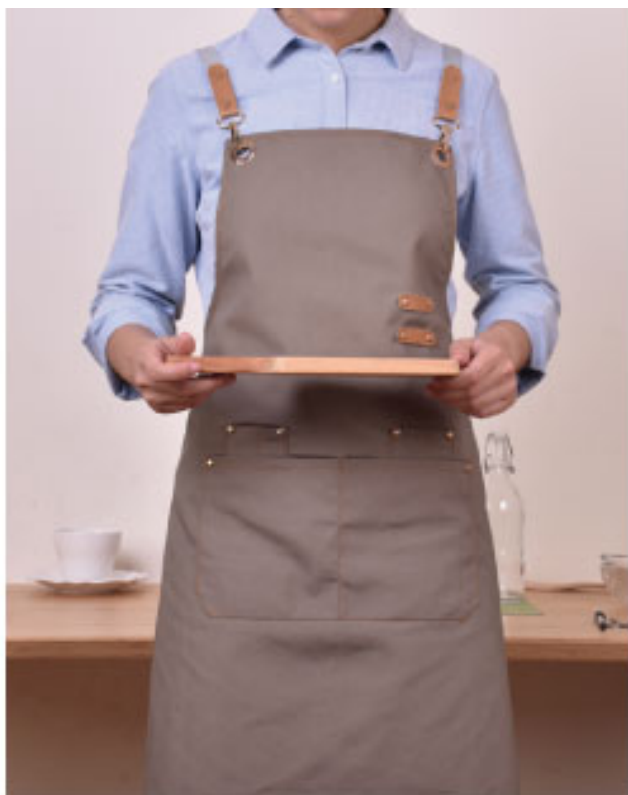

KB004
時尚咖啡餐廳圍裙烘焙工作裝圍裙

商品為平放測量尺寸為公分(CM)測量誤差值正負5%
商品顏色因拍攝之燈光設定略有不同，依實際商品為主

KB005
簡約日式咖啡餐廳廚師工作服圍裙

商品為平放測量尺寸為公分(CM)測量誤差值正負5%
商品顏色因拍攝之燈光設定略有不同，依實際商品為主

KB006
日式棉麻簡約咖啡廳圍裙文藝工作服

商品為平放測量尺寸為公分(CM)測量誤差值正負5%
商品顏色因拍攝之燈光設定略有不同，依實際商品為主