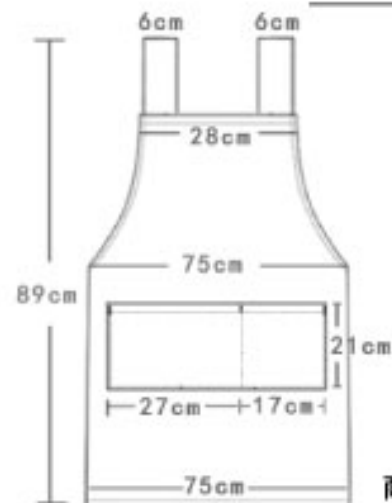

KB001
圍裙加袖套廚師餐廳工作服訂製圍裙

商品為平放測量尺寸為公分(CM)測量誤差值正負5%
商品顏色因拍攝之燈光設定略有不同，依實際商品為主

KB002
時尚素色圍裙廚師餐廳工作服訂製圍裙

商品為平放測量尺寸為公分(CM)測量誤差值正負5%
商品顏色因拍攝之燈光設定略有不同，依實際商品為主

KB003
牛仔圍裙高質感廚師居家服務員圍裙

商品為平放測量尺寸為公分(CM)測量誤差值正負5%
商品顏色因拍攝之燈光設定略有不同，依實際商品為主

KB004
時尚咖啡餐廳圍裙烘焙工作裝圍裙

商品為平放測量尺寸為公分(CM)測量誤差值正負5%
商品顏色因拍攝之燈光設定略有不同，依實際商品為主

KB005
簡約日式咖啡餐廳廚師工作服圍裙

商品為平放測量尺寸為公分(CM)測量誤差值正負5%
商品顏色因拍攝之燈光設定略有不同，依實際商品為主

KB006
日式棉麻簡約咖啡廳圍裙文藝工作服

商品為平放測量尺寸為公分(CM)測量誤差值正負5%
商品顏色因拍攝之燈光設定略有不同，依實際商品為主

KB009
廚師咖啡廳工作服圍裙

卡其 深灰 黑

商品為平放測量尺寸為公分(CM)測量誤差值正負5%
商品顏色因拍攝之燈光設定略有不同，依實際商品為主

KB010
時尚餐廳服務員廚師短款半身工作服

咖啡 黑

商品為平放測量尺寸為公分(CM)測量誤差值正負5%
商品顏色因拍攝之燈光設定略有不同，依實際商品為主

KB011
牛仔圍裙美髮咖啡店工作服男女工裝

78cm

牛仔藍

黑

商品為平放測量尺寸為公分(CM)測量誤差值正負5%
商品顏色因拍攝之燈光設定略有不同，依實際商品為主

KB012
LOGO印字訂做工作服圍裙

裙長43cm

酒紅

咖啡

黑