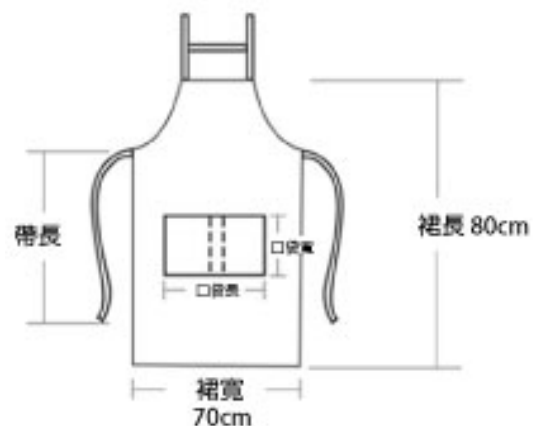

商品為平放測量尺寸為公分(CM)測量誤差值正負5%
商品顏色因拍攝之燈光設定略有不同，依實際商品為主

KB016
LOGO印字訂做工作服圍裙

商品為平放測量尺寸為公分(CM)測量誤差值正負5%
商品顏色因拍攝之燈光設定略有不同，依實際商品為主

KB017
日式牛仔時尚廚房家居工作服圍裙

商品為平放測量尺寸為公分(CM)測量誤差值正負5%
商品顏色因拍攝之燈光設定略有不同，依實際商品為主

KB018
防水PVC廚房工作服防水防油圍裙

商品為平放測量尺寸為公分(CM)測量誤差值正負5%
商品顏色因拍攝之燈光設定略有不同，依實際商品為主

KB019
時尚餐飲業廚房工作服圍裙

商品為平放測量尺寸為公分(CM)測量誤差值正負5%
商品顏色因拍攝之燈光設定略有不同，依實際商品為主

KB020
時尚牛仔帆布圍裙三扣調節款

商品為平放測量尺寸為公分(CM)測量誤差值正負5%
商品顏色因拍攝之燈光設定略有不同，依實際商品為主

KB021
圍裙加袖套廚師餐廳工作服訂製圍裙

商品為平放測量尺寸為公分(CM)測量誤差值正負5%
商品顏色因拍攝之燈光設定略有不同，依實際商品為主

KB022
時尚素色圍裙廚師餐廳工作服訂製圍裙

商品為平放測量尺寸為公分(CM)測量誤差值正負5%
商品顏色因拍攝之燈光設定略有不同，依實際商品為主

KB023
圍裙加袖套廚師餐廳工作服訂製圍裙

商品為平放測量尺寸為公分(CM)測量誤差值正負5%
商品顏色因拍攝之燈光設定略有不同，依實際商品為主

KB024
時尚素色圍裙廚師餐廳工作服訂製圍裙

商品為平放測量尺寸為公分(CM)測量誤差值正負5%
商品顏色因拍攝之燈光設定略有不同，依實際商品為主

KB025
圍裙加袖套廚師餐廳工作服訂製圍裙

商品為平放測量尺寸為公分(CM)測量誤差值正負5%
商品顏色因拍攝之燈光設定略有不同，依實際商品為主

KB026
時尚素色圍裙廚師餐廳工作服訂製圍裙

商品為平放測量尺寸為公分(CM)測量誤差值正負5%
商品顏色因拍攝之燈光設定略有不同，依實際商品為主