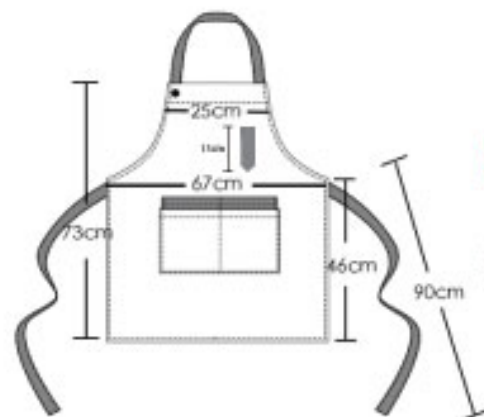

商品為平放測量尺寸為公分(CM)測量誤差值正負5%
商品顏色因拍攝之燈光設定略有不同，依實際商品為主

KB013
牛仔圍裙花店蛋糕店烘焙餐飲業

商品為平放測量尺寸為公分(CM)測量誤差值正負5%
商品顏色因拍攝之燈光設定略有不同，依實際商品為主

KB014
LOGO印字訂做工作服圍裙

商品為平放測量尺寸為公分(CM)測量誤差值正負5%
商品顏色因拍攝之燈光設定略有不同，依實際商品為主

KB015
蛋糕店烘焙餐飲家用厨房訂製圍裙

商品為平放測量尺寸為公分(CM)測量誤差值正負5%
商品顏色因拍攝之燈光設定略有不同，依實際商品為主

KB016
LOGO印字訂做工作服圍裙

商品為平放測量尺寸為公分(CM)測量誤差值正負5%
商品顏色因拍攝之燈光設定略有不同，依實際商品為主

KB017
日式牛仔時尚廚房家居工作服圍裙

商品為平放測量尺寸為公分(CM)測量誤差值正負5%
商品顏色因拍攝之燈光設定略有不同，依實際商品為主

KB018
防水PVC廚房工作服防水防油圍裙

商品為平放測量尺寸為公分(CM)測量誤差值正負5%
商品顏色因拍攝之燈光設定略有不同，依實際商品為主

KB019
時尚餐飲業廚房工作服圍裙

商品為平放測量尺寸為公分(CM)測量誤差值正負5%
商品顏色因拍攝之燈光設定略有不同，依實際商品為主

KB020
時尚牛仔帆布圍裙三扣調節款

商品為平放測量尺寸為公分(CM)測量誤差值正負5%
商品顏色因拍攝之燈光設定略有不同，依實際商品為主

KB021
圍裙加袖套廚師餐廳工作服訂製圍裙

商品為平放測量尺寸為公分(CM)測量誤差值正負5%
商品顏色因拍攝之燈光設定略有不同，依實際商品為主

KB022
時尚素色圍裙廚師餐廳工作服訂製圍裙

商品為平放測量尺寸為公分(CM)測量誤差值正負5%
商品顏色因拍攝之燈光設定略有不同，依實際商品為主

KB023
圍裙加袖套廚師餐廳工作服訂製圍裙

商品為平放測量尺寸為公分(CM)測量誤差值正負5%
商品顏色因拍攝之燈光設定略有不同，依實際商品為主

KB024
時尚素色圍裙廚師餐廳工作服訂製圍裙