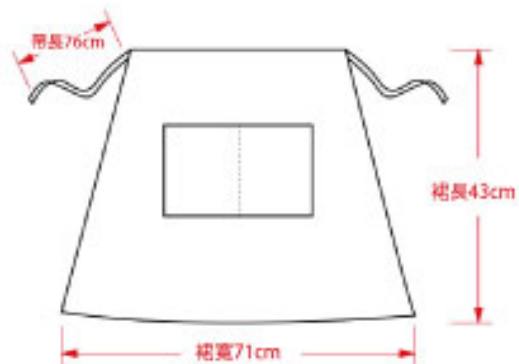

商品為平放測量尺寸為公分(CM)測量誤差值正負5%
商品顏色因拍攝之燈光設定略有不同，依實際商品為主

KB013
牛仔圍裙花店蛋糕店烘焙餐飲業

商品為平放測量尺寸為公分(CM)測量誤差值正負5%
商品顏色因拍攝之燈光設定略有不同，依實際商品為主

KB014
LOGO印字訂做工作服圍裙

商品為平放測量尺寸為公分(CM)測量誤差值正負5%
商品顏色因拍攝之燈光設定略有不同，依實際商品為主

KB015
蛋糕店烘焙餐飲家用厨房訂製圍裙

商品為平放測量尺寸為公分(CM)測量誤差值正負5%
商品顏色因拍攝之燈光設定略有不同，依實際商品為主

KB016
LOGO印字訂做工作服圍裙

商品為平放測量尺寸為公分(CM)測量誤差值正負5%
商品顏色因拍攝之燈光設定略有不同，依實際商品為主

KB017
日式牛仔時尚廚房家居工作服圍裙

商品為平放測量尺寸為公分(CM)測量誤差值正負5%
商品顏色因拍攝之燈光設定略有不同，依實際商品為主

KB018
防水PVC廚房工作服防水防油圍裙

商品為平放測量尺寸為公分(CM)測量誤差值正負5%
商品顏色因拍攝之燈光設定略有不同，依實際商品為主

KB019
時尚餐飲業廚房工作服圍裙

商品為平放測量尺寸為公分(CM)測量誤差值正負5%
商品顏色因拍攝之燈光設定略有不同，依實際商品為主

KB020
時尚牛仔帆布圍裙三扣調節款

商品為平放測量尺寸為公分(CM)測量誤差值正負5%
商品顏色因拍攝之燈光設定略有不同，依實際商品為主

KB021
圍裙加袖套廚師餐廳工作服訂製圍裙

商品為平放測量尺寸為公分(CM)測量誤差值正負5%
商品顏色因拍攝之燈光設定略有不同，依實際商品為主

KB022
時尚素色圍裙廚師餐廳工作服訂製圍裙

商品為平放測量尺寸為公分(CM)測量誤差值正負5%
商品顏色因拍攝之燈光設定略有不同，依實際商品為主

KB023
圍裙加袖套廚師餐廳工作服訂製圍裙

商品為平放測量尺寸為公分(CM)測量誤差值正負5%
商品顏色因拍攝之燈光設定略有不同，依實際商品為主

KB024
時尚素色圍裙廚師餐廳工作服訂製圍裙