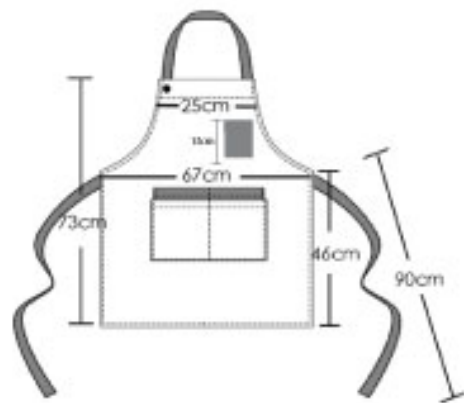

商品為平放測量尺寸為公分(CM)測量誤差值正負5%
商品顏色因拍攝之燈光設定略有不同，依實際商品為主

KB019
時尚餐飲業廚房工作服圍裙

商品為平放測量尺寸為公分(CM)測量誤差值正負5%
商品顏色因拍攝之燈光設定略有不同，依實際商品為主

KB020
時尚牛仔帆布圍裙三扣調節款

商品為平放測量尺寸為公分(CM)測量誤差值正負5%
商品顏色因拍攝之燈光設定略有不同，依實際商品為主

KB021
圍裙加袖套廚師餐廳工作服訂製圍裙

商品為平放測量尺寸為公分(CM)測量誤差值正負5%
商品顏色因拍攝之燈光設定略有不同，依實際商品為主

KB022
時尚素色圍裙廚師餐廳工作服訂製圍裙

商品為平放測量尺寸為公分(CM)測量誤差值正負5%
商品顏色因拍攝之燈光設定略有不同，依實際商品為主

KB023
圍裙加袖套廚師餐廳工作服訂製圍裙

商品為平放測量尺寸為公分(CM)測量誤差值正負5%
商品顏色因拍攝之燈光設定略有不同，依實際商品為主

KB024
時尚素色圍裙廚師餐廳工作服訂製圍裙

商品為平放測量尺寸為公分(CM)測量誤差值正負5%
商品顏色因拍攝之燈光設定略有不同，依實際商品為主

KB025
圍裙加袖套廚師餐廳工作服訂製圍裙

商品為平放測量尺寸為公分(CM)測量誤差值正負5%
商品顏色因拍攝之燈光設定略有不同，依實際商品為主

KB026
時尚素色圍裙廚師餐廳工作服訂製圍裙

商品為平放測量尺寸為公分(CM)測量誤差值正負5%
商品顏色因拍攝之燈光設定略有不同，依實際商品為主