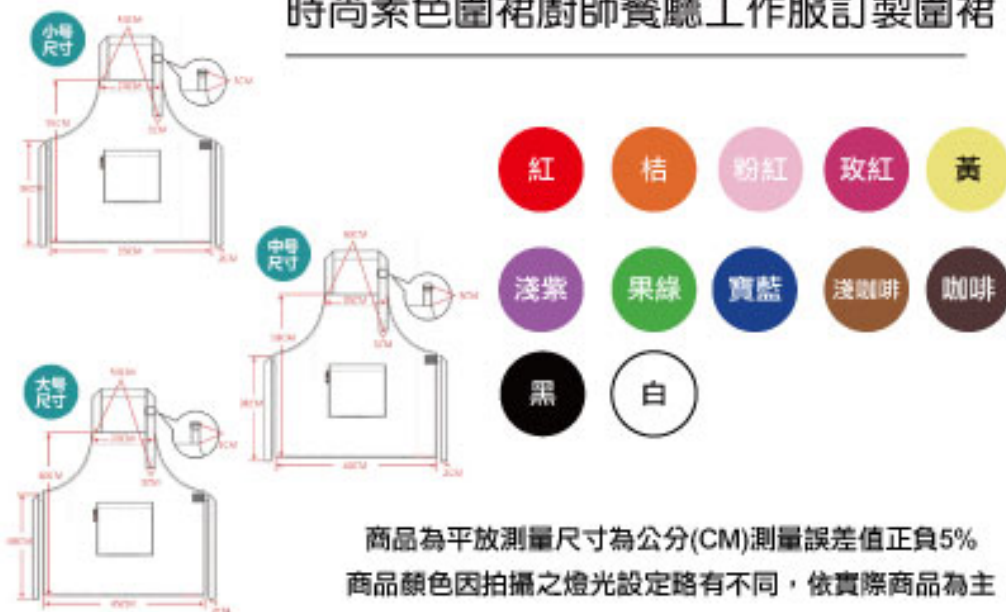

商品為平放測量尺寸為公分(CM)測量誤差值正負5%
商品顏色因拍攝之燈光設定略有不同，依實際商品為主

KB022
時尚素色圍裙廚師餐廳工作服訂製圍裙

商品為平放測量尺寸為公分(CM)測量誤差值正負5%
商品顏色因拍攝之燈光設定略有不同，依實際商品為主

KB023
圍裙加袖套廚師餐廳工作服訂製圍裙

商品為平放測量尺寸為公分(CM)測量誤差值正負5%
商品顏色因拍攝之燈光設定略有不同，依實際商品為主

KB024
時尚素色圍裙廚師餐廳工作服訂製圍裙

商品為平放測量尺寸為公分(CM)測量誤差值正負5%
商品顏色因拍攝之燈光設定略有不同，依實際商品為主

KB025
圍裙加袖套廚師餐廳工作服訂製圍裙

商品為平放測量尺寸為公分(CM)測量誤差值正負5%
商品顏色因拍攝之燈光設定略有不同，依實際商品為主

KB026
時尚素色圍裙廚師餐廳工作服訂製圍裙

商品為平放測量尺寸為公分(CM)測量誤差值正負5%
商品顏色因拍攝之燈光設定略有不同，依實際商品為主