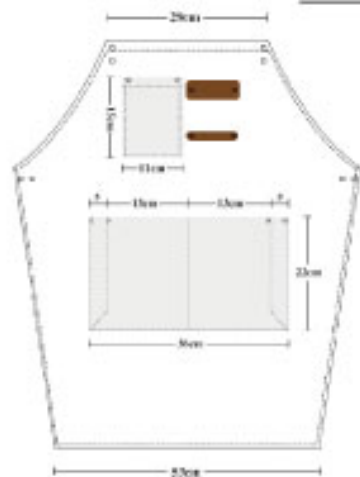

KB004
時尚咖啡餐廳圍裙烘焙工作裝圍裙

商品為平放測量尺寸為公分(CM)測量誤差值正負5%
商品顏色因拍攝之燈光設定略有不同，依實際商品為主

KB005
簡約日式咖啡餐廳廚師工作服圍裙

商品為平放測量尺寸為公分(CM)測量誤差值正負5%
商品顏色因拍攝之燈光設定略有不同，依實際商品為主

KB006
日式棉麻簡約咖啡廳圍裙文藝工作服

商品為平放測量尺寸為公分(CM)測量誤差值正負5%
商品顏色因拍攝之燈光設定略有不同，依實際商品為主

商品為平放測量尺寸為公分(CM)測量誤差值正負5%
商品顏色因拍攝之燈光設定略有不同，依實際商品為主

KB013
牛仔圍裙花店蛋糕店烘焙餐飲業

商品為平放測量尺寸為公分(CM)測量誤差值正負5%
商品顏色因拍攝之燈光設定略有不同，依實際商品為主

KB014
LOGO印字訂做工作服圍裙

商品為平放測量尺寸為公分(CM)測量誤差值正負5%
商品顏色因拍攝之燈光設定略有不同，依實際商品為主

KB015
蛋糕店烘焙餐飲家用厨房訂製圍裙

商品為平放測量尺寸為公分(CM)測量誤差值正負5%
商品顏色因拍攝之燈光設定略有不同，依實際商品為主

KB016
LOGO印字訂做工作服圍裙

商品為平放測量尺寸為公分(CM)測量誤差值正負5%
商品顏色因拍攝之燈光設定略有不同，依實際商品為主

KB017
日式牛仔時尚廚房家居工作服圍裙

商品為平放測量尺寸為公分(CM)測量誤差值正負5%
商品顏色因拍攝之燈光設定略有不同，依實際商品為主

KB018
防水PVC廚房工作服防水防油圍裙

商品為平放測量尺寸為公分(CM)測量誤差值正負5%
商品顏色因拍攝之燈光設定略有不同，依實際商品為主

KB019
時尚餐飲業廚房工作服圍裙

商品為平放測量尺寸為公分(CM)測量誤差值正負5%
商品顏色因拍攝之燈光設定略有不同，依實際商品為主

KB020
時尚牛仔帆布圍裙三扣調節款

商品為平放測量尺寸為公分(CM)測量誤差值正負5%
商品顏色因拍攝之燈光設定略有不同，依實際商品為主

KB021
圍裙加袖套廚師餐廳工作服訂製圍裙