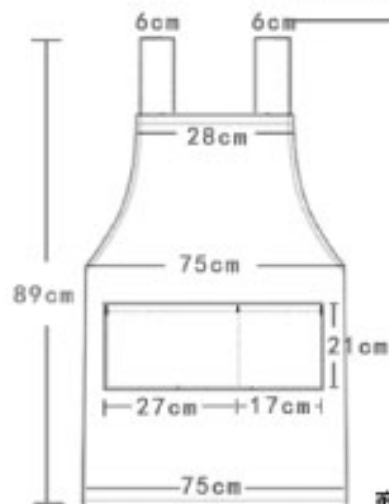

商品為平放測量尺寸為公分(CM)測量誤差值正負5%
商品顏色因拍攝之燈光設定略有不同，依實際商品為主

KB016
LOGO印字訂做工作服圍裙

商品為平放測量尺寸為公分(CM)測量誤差值正負5%
商品顏色因拍攝之燈光設定略有不同，依實際商品為主

KB017
日式牛仔時尚廚房家居工作服圍裙

商品為平放測量尺寸為公分(CM)測量誤差值正負5%
商品顏色因拍攝之燈光設定略有不同，依實際商品為主

KB018
防水PVC廚房工作服防水防油圍裙

商品為平放測量尺寸為公分(CM)測量誤差值正負5%
商品顏色因拍攝之燈光設定略有不同，依實際商品為主

KB019
時尚餐飲業廚房工作服圍裙

商品為平放測量尺寸為公分(CM)測量誤差值正負5%
商品顏色因拍攝之燈光設定略有不同，依實際商品為主

KB020
時尚牛仔帆布圍裙三扣調節款

商品為平放測量尺寸為公分(CM)測量誤差值正負5%
商品顏色因拍攝之燈光設定略有不同，依實際商品為主

KB021
圍裙加袖套廚師餐廳工作服訂製圍裙

商品為平放測量尺寸為公分(CM)測量誤差值正負5%
商品顏色因拍攝之燈光設定略有不同，依實際商品為主

KB022
時尚素色圍裙廚師餐廳工作服訂製圍裙

商品為平放測量尺寸為公分(CM)測量誤差值正負5%
商品顏色因拍攝之燈光設定略有不同，依實際商品為主

KB023
圍裙加袖套廚師餐廳工作服訂製圍裙

商品為平放測量尺寸為公分(CM)測量誤差值正負5%
商品顏色因拍攝之燈光設定略有不同，依實際商品為主

KB024
時尚素色圍裙廚師餐廳工作服訂製圍裙

商品為平放測量尺寸為公分(CM)測量誤差值正負5%
商品顏色因拍攝之燈光設定略有不同，依實際商品為主

KB025
圍裙加袖套廚師餐廳工作服訂製圍裙

商品為平放測量尺寸為公分(CM)測量誤差值正負5%
商品顏色因拍攝之燈光設定略有不同，依實際商品為主

KB026
時尚素色圍裙廚師餐廳工作服訂製圍裙

商品為平放測量尺寸為公分(CM)測量誤差值正負5%
商品顏色因拍攝之燈光設定略有不同，依實際商品為主