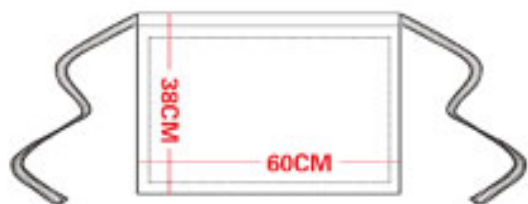

商品為平放測量尺寸為公分(CM)測量誤差值正負5%
商品顏色因拍攝之燈光設定略有不同，依實際商品為主

KB019
時尚餐飲業廚房工作服圍裙

商品為平放測量尺寸為公分(CM)測量誤差值正負5%
商品顏色因拍攝之燈光設定略有不同，依實際商品為主

KB020
時尚牛仔帆布圍裙三扣調節款

商品為平放測量尺寸為公分(CM)測量誤差值正負5%
商品顏色因拍攝之燈光設定略有不同，依實際商品為主

KB021
圍裙加袖套廚師餐廳工作服訂製圍裙

商品為平放測量尺寸為公分(CM)測量誤差值正負5%
商品顏色因拍攝之燈光設定略有不同，依實際商品為主

KB022
時尚素色圍裙廚師餐廳工作服訂製圍裙

商品為平放測量尺寸為公分(CM)測量誤差值正負5%
商品顏色因拍攝之燈光設定略有不同，依實際商品為主

KB023
圍裙加袖套廚師餐廳工作服訂製圍裙

商品為平放測量尺寸為公分(CM)測量誤差值正負5%
商品顏色因拍攝之燈光設定略有不同，依實際商品為主

KB024
時尚素色圍裙廚師餐廳工作服訂製圍裙

商品為平放測量尺寸為公分(CM)測量誤差值正負5%
商品顏色因拍攝之燈光設定略有不同，依實際商品為主

KB025
圍裙加袖套廚師餐廳工作服訂製圍裙

商品為平放測量尺寸為公分(CM)測量誤差值正負5%
商品顏色因拍攝之燈光設定略有不同，依實際商品為主

KB026
時尚素色圍裙廚師餐廳工作服訂製圍裙

商品為平放測量尺寸為公分(CM)測量誤差值正負5%
商品顏色因拍攝之燈光設定略有不同，依實際商品為主