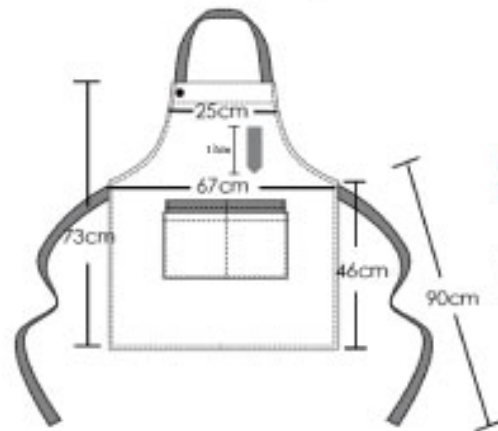

KB001
圍裙加袖套廚師餐廳工作服訂製圍裙

商品為平放測量尺寸為公分(CM)測量誤差值正負5%
商品顏色因拍攝之燈光設定略有不同，依實際商品為主

KB002
時尚素色圍裙廚師餐廳工作服訂製圍裙

商品為平放測量尺寸為公分(CM)測量誤差值正負5%
商品顏色因拍攝之燈光設定略有不同，依實際商品為主

KB003
牛仔圍裙高質感廚師居家服務員圍裙

商品為平放測量尺寸為公分(CM)測量誤差值正負5%
商品顏色因拍攝之燈光設定略有不同，依實際商品為主

KB004
時尚咖啡餐廳圍裙烘焙工作裝圍裙

商品為平放測量尺寸為公分(CM)測量誤差值正負5%
商品顏色因拍攝之燈光設定略有不同，依實際商品為主

KB005
簡約日式咖啡餐廳廚師工作服圍裙

商品為平放測量尺寸為公分(CM)測量誤差值正負5%
商品顏色因拍攝之燈光設定略有不同，依實際商品為主

KB006
日式棉麻簡約咖啡廳圍裙文藝工作服

商品為平放測量尺寸為公分(CM)測量誤差值正負5%
商品顏色因拍攝之燈光設定略有不同，依實際商品為主

KB009
廚師咖啡廳工作服圍裙

卡其 深灰 黑

商品為平放測量尺寸為公分(CM)測量誤差值正負5%
商品顏色因拍攝之燈光設定略有不同，依實際商品為主

KB010
時尚餐廳服務員廚師短款半身工作服

咖啡 黑

商品為平放測量尺寸為公分(CM)測量誤差值正負5%
商品顏色因拍攝之燈光設定略有不同，依實際商品為主

KB011
牛仔圍裙美髮咖啡店工作服男女工裝

78cm

牛仔藍

黑

商品為平放測量尺寸為公分(CM)測量誤差值正負5%
商品顏色因拍攝之燈光設定略有不同，依實際商品為主

KB012
LOGO印字訂做工作服圍裙

裙長43cm

酒紅

咖啡

黑