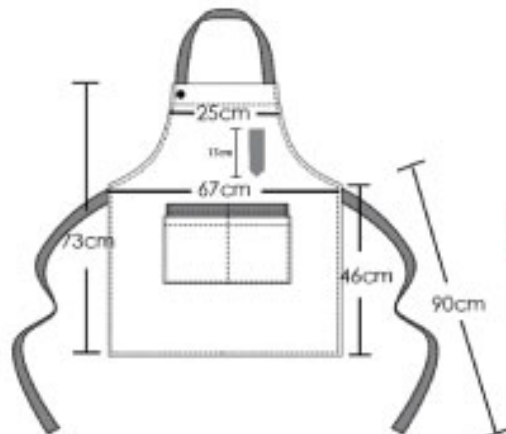

KB001
圍裙加袖套廚師餐廳工作服訂製圍裙

商品為平放測量尺寸為公分(CM)測量誤差值正負5%
商品顏色因拍攝之燈光設定略有不同，依實際商品為主

KB002
時尚素色圍裙廚師餐廳工作服訂製圍裙

商品為平放測量尺寸為公分(CM)測量誤差值正負5%
商品顏色因拍攝之燈光設定略有不同，依實際商品為主

KB003
牛仔圍裙高質感廚師居家服務員圍裙

商品為平放測量尺寸為公分(CM)測量誤差值正負5%
商品顏色因拍攝之燈光設定略有不同，依實際商品為主

KB004
時尚咖啡餐廳圍裙烘焙工作裝圍裙

商品為平放測量尺寸為公分(CM)測量誤差值正負5%
商品顏色因拍攝之燈光設定略有不同，依實際商品為主

KB005
簡約日式咖啡餐廳廚師工作服圍裙

商品為平放測量尺寸為公分(CM)測量誤差值正負5%
商品顏色因拍攝之燈光設定略有不同，依實際商品為主

KB006
日式棉麻簡約咖啡廳圍裙文藝工作服

商品為平放測量尺寸為公分(CM)測量誤差值正負5%
商品顏色因拍攝之燈光設定略有不同，依實際商品為主

KB009
廚師咖啡廳工作服圍裙

卡其 深灰 黑

商品為平放測量尺寸為公分(CM)測量誤差值正負5%
商品顏色因拍攝之燈光設定略有不同，依實際商品為主

KB010
時尚餐廳服務員廚師短款半身工作服

咖啡 黑

商品為平放測量尺寸為公分(CM)測量誤差值正負5%
商品顏色因拍攝之燈光設定略有不同，依實際商品為主

KB011
牛仔圍裙美髮咖啡店工作服男女工裝

78cm

牛仔藍

黑

商品為平放測量尺寸為公分(CM)測量誤差值正負5%
商品顏色因拍攝之燈光設定略有不同，依實際商品為主

KB012
LOGO印字訂做工作服圍裙

裙長43cm

酒紅

咖啡

黑