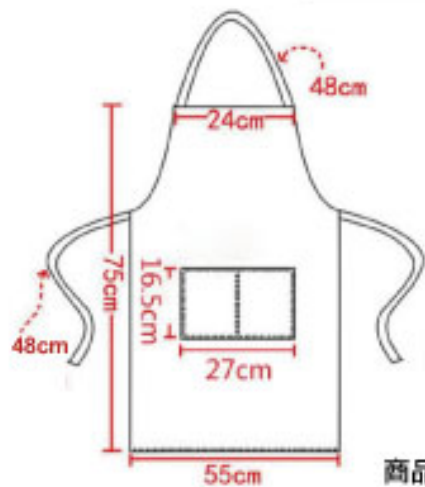

KB001
圍裙加袖套廚師餐廳工作服訂製圍裙

商品為平放測量尺寸為公分(CM)測量誤差值正負5%
商品顏色因拍攝之燈光設定略有不同，依實際商品為主

KB002
時尚素色圍裙廚師餐廳工作服訂製圍裙

商品為平放測量尺寸為公分(CM)測量誤差值正負5%
商品顏色因拍攝之燈光設定略有不同，依實際商品為主

KB003
牛仔圍裙高質感廚師居家服務員圍裙

商品為平放測量尺寸為公分(CM)測量誤差值正負5%
商品顏色因拍攝之燈光設定略有不同，依實際商品為主

KB004
時尚咖啡餐廳圍裙烘焙工作裝圍裙

商品為平放測量尺寸為公分(CM)測量誤差值正負5%
商品顏色因拍攝之燈光設定略有不同，依實際商品為主

KB005
簡約日式咖啡餐廳廚師工作服圍裙

商品為平放測量尺寸為公分(CM)測量誤差值正負5%
商品顏色因拍攝之燈光設定略有不同，依實際商品為主

KB006
日式棉麻簡約咖啡廳圍裙文藝工作服

商品為平放測量尺寸為公分(CM)測量誤差值正負5%
商品顏色因拍攝之燈光設定略有不同，依實際商品為主

KB009
廚師咖啡廳工作服圍裙

卡其 深灰 黑

商品為平放測量尺寸為公分(CM)測量誤差值正負5%
商品顏色因拍攝之燈光設定略有不同，依實際商品為主

KB010
時尚餐廳服務員廚師短款半身工作服

咖啡 黑

商品為平放測量尺寸為公分(CM)測量誤差值正負5%
商品顏色因拍攝之燈光設定略有不同，依實際商品為主

KB011
牛仔圍裙美髮咖啡店工作服男女工裝

78cm

牛仔藍

黑

商品為平放測量尺寸為公分(CM)測量誤差值正負5%
商品顏色因拍攝之燈光設定略有不同，依實際商品為主

KB012
LOGO印字訂做工作服圍裙

裙長43cm

酒紅

咖啡

黑