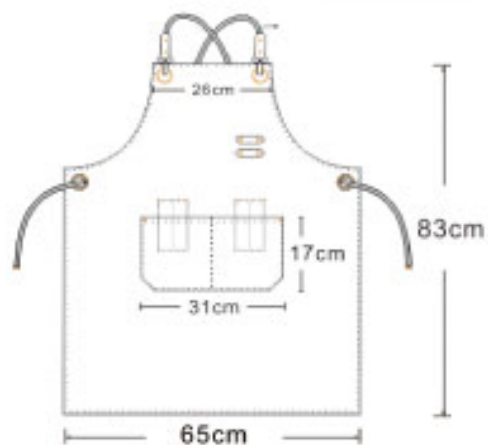

KB001
圍裙加袖套廚師餐廳工作服訂製圍裙

商品為平放測量尺寸為公分(CM)測量誤差值正負5%
商品顏色因拍攝之燈光設定略有不同，依實際商品為主

KB002
時尚素色圍裙廚師餐廳工作服訂製圍裙

商品為平放測量尺寸為公分(CM)測量誤差值正負5%
商品顏色因拍攝之燈光設定略有不同，依實際商品為主

KB003
牛仔圍裙高質感廚師居家服務員圍裙

商品為平放測量尺寸為公分(CM)測量誤差值正負5%
商品顏色因拍攝之燈光設定略有不同，依實際商品為主

KB004
時尚咖啡餐廳圍裙烘焙工作裝圍裙

商品為平放測量尺寸為公分(CM)測量誤差值正負5%
商品顏色因拍攝之燈光設定略有不同，依實際商品為主

KB005
簡約日式咖啡餐廳廚師工作服圍裙

商品為平放測量尺寸為公分(CM)測量誤差值正負5%
商品顏色因拍攝之燈光設定略有不同，依實際商品為主

KB006
日式棉麻簡約咖啡廳圍裙文藝工作服

商品為平放測量尺寸為公分(CM)測量誤差值正負5%
商品顏色因拍攝之燈光設定略有不同，依實際商品為主

KB009
廚師咖啡廳工作服圍裙

卡其 深灰 黑

商品為平放測量尺寸為公分(CM)測量誤差值正負5%
商品顏色因拍攝之燈光設定略有不同，依實際商品為主

KB010
時尚餐廳服務員廚師短款半身工作服

咖啡 黑

商品為平放測量尺寸為公分(CM)測量誤差值正負5%
商品顏色因拍攝之燈光設定略有不同，依實際商品為主

KB011
牛仔圍裙美髮咖啡店工作服男女工裝

78cm

商品為平放測量尺寸為公分(CM)測量誤差值正負5%
商品顏色因拍攝之燈光設定略有不同，依實際商品為主

KB013
牛仔圍裙花店蛋糕店烘焙餐飲業

商品為平放測量尺寸為公分(CM)測量誤差值正負5%
商品顏色因拍攝之燈光設定略有不同，依實際商品為主

KB014
LOGO印字訂做工作服圍裙

商品為平放測量尺寸為公分(CM)測量誤差值正負5%
商品顏色因拍攝之燈光設定略有不同，依實際商品為主

KB015
蛋糕店烘焙餐飲家用厨房訂製圍裙