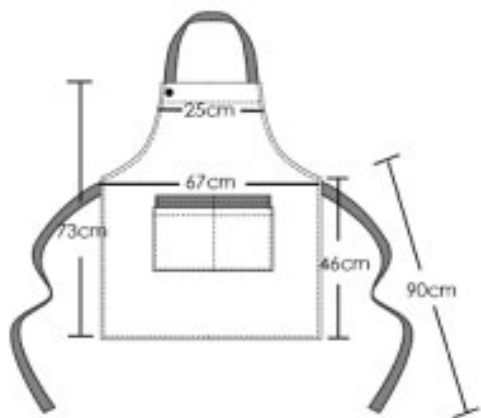

KB001
圍裙加袖套廚師餐廳工作服訂製圍裙

商品為平放測量尺寸為公分(CM)測量誤差值正負5%
商品顏色因拍攝之燈光設定略有不同，依實際商品為主

KB002
時尚素色圍裙廚師餐廳工作服訂製圍裙

商品為平放測量尺寸為公分(CM)測量誤差值正負5%
商品顏色因拍攝之燈光設定略有不同，依實際商品為主

KB003
牛仔圍裙高質感廚師居家服務員圍裙

商品為平放測量尺寸為公分(CM)測量誤差值正負5%
商品顏色因拍攝之燈光設定略有不同，依實際商品為主

KB004
時尚咖啡餐廳圍裙烘焙工作裝圍裙

商品為平放測量尺寸為公分(CM)測量誤差值正負5%
商品顏色因拍攝之燈光設定略有不同，依實際商品為主

KB005
簡約日式咖啡餐廳廚師工作服圍裙

商品為平放測量尺寸為公分(CM)測量誤差值正負5%
商品顏色因拍攝之燈光設定略有不同，依實際商品為主

KB006
日式棉麻簡約咖啡廳圍裙文藝工作服

商品為平放測量尺寸為公分(CM)測量誤差值正負5%
商品顏色因拍攝之燈光設定略有不同，依實際商品為主

KB009
廚師咖啡廳工作服圍裙

卡其 深灰 黑

商品為平放測量尺寸為公分(CM)測量誤差值正負5%
商品顏色因拍攝之燈光設定略有不同，依實際商品為主

KB010
時尚餐廳服務員廚師短款半身工作服

咖啡 黑

商品為平放測量尺寸為公分(CM)測量誤差值正負5%
商品顏色因拍攝之燈光設定略有不同，依實際商品為主

KB011
牛仔圍裙美髮咖啡店工作服男女工裝

78cm