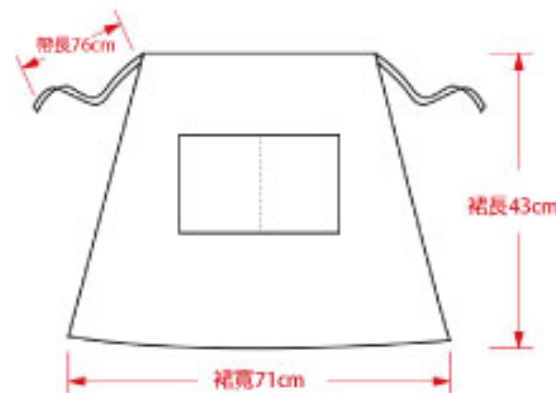

KB004
時尚咖啡餐廳圍裙烘焙工作裝圍裙

商品為平放測量尺寸為公分(CM)測量誤差值正負5%
商品顏色因拍攝之燈光設定略有不同，依實際商品為主

KB005
簡約日式咖啡餐廳廚師工作服圍裙

商品為平放測量尺寸為公分(CM)測量誤差值正負5%
商品顏色因拍攝之燈光設定略有不同，依實際商品為主

KB006
日式棉麻簡約咖啡廳圍裙文藝工作服

商品為平放測量尺寸為公分(CM)測量誤差值正負5%
商品顏色因拍攝之燈光設定略有不同，依實際商品為主

KB009
廚師咖啡廳工作服圍裙

卡其 深灰 黑

商品為平放測量尺寸為公分(CM)測量誤差值正負5%
商品顏色因拍攝之燈光設定略有不同，依實際商品為主

KB010
時尚餐廳服務員廚師短款半身工作服

咖啡 黑

商品為平放測量尺寸為公分(CM)測量誤差值正負5%
商品顏色因拍攝之燈光設定略有不同，依實際商品為主

KB011
牛仔圍裙美髮咖啡店工作服男女工裝

78cm

牛仔藍

黑

商品為平放測量尺寸為公分(CM)測量誤差值正負5%
商品顏色因拍攝之燈光設定略有不同，依實際商品為主

KB012
LOGO印字訂做工作服圍裙

裙長43cm

酒紅

咖啡

黑

商品為平放測量尺寸為公分(CM)測量誤差值正負5%
商品顏色因拍攝之燈光設定略有不同，依實際商品為主

KB013
牛仔圍裙花店蛋糕店烘焙餐飲業

商品為平放測量尺寸為公分(CM)測量誤差值正負5%
商品顏色因拍攝之燈光設定略有不同，依實際商品為主

KB014
LOGO印字訂做工作服圍裙

商品為平放測量尺寸為公分(CM)測量誤差值正負5%
商品顏色因拍攝之燈光設定略有不同，依實際商品為主

KB015
蛋糕店烘焙餐飲家用厨房訂製圍裙