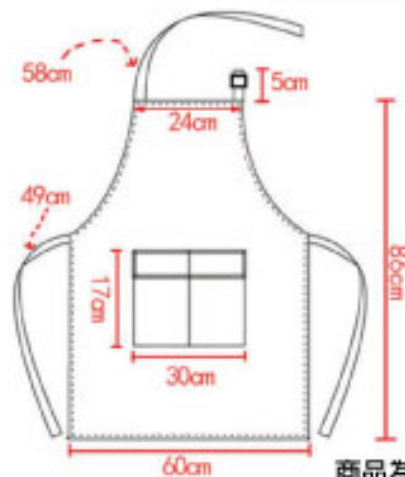

商品為平放測量尺寸為公分(CM)測量誤差值正負5%
商品顏色因拍攝之燈光設定略有不同，依實際商品為主

KB013
牛仔圍裙花店蛋糕店烘焙餐飲業

商品為平放測量尺寸為公分(CM)測量誤差值正負5%
商品顏色因拍攝之燈光設定略有不同，依實際商品為主

KB014
LOGO印字訂做工作服圍裙

商品為平放測量尺寸為公分(CM)測量誤差值正負5%
商品顏色因拍攝之燈光設定略有不同，依實際商品為主

KB015
蛋糕店烘焙餐飲家用厨房訂製圍裙

商品為平放測量尺寸為公分(CM)測量誤差值正負5%
商品顏色因拍攝之燈光設定略有不同，依實際商品為主

KB016
LOGO印字訂做工作服圍裙

商品為平放測量尺寸為公分(CM)測量誤差值正負5%
商品顏色因拍攝之燈光設定略有不同，依實際商品為主

KB017
日式牛仔時尚廚房家居工作服圍裙

商品為平放測量尺寸為公分(CM)測量誤差值正負5%
商品顏色因拍攝之燈光設定略有不同，依實際商品為主

KB018
防水PVC廚房工作服防水防油圍裙

商品為平放測量尺寸為公分(CM)測量誤差值正負5%
商品顏色因拍攝之燈光設定略有不同，依實際商品為主

KB019
時尚餐飲業廚房工作服圍裙

商品為平放測量尺寸為公分(CM)測量誤差值正負5%
商品顏色因拍攝之燈光設定略有不同，依實際商品為主

KB020
時尚牛仔帆布圍裙三扣調節款

商品為平放測量尺寸為公分(CM)測量誤差值正負5%
商品顏色因拍攝之燈光設定略有不同，依實際商品為主

KB021
圍裙加袖套廚師餐廳工作服訂製圍裙

商品為平放測量尺寸為公分(CM)測量誤差值正負5%
商品顏色因拍攝之燈光設定略有不同，依實際商品為主

KB022
時尚素色圍裙廚師餐廳工作服訂製圍裙

商品為平放測量尺寸為公分(CM)測量誤差值正負5%
商品顏色因拍攝之燈光設定略有不同，依實際商品為主

KB023
圍裙加袖套廚師餐廳工作服訂製圍裙

商品為平放測量尺寸為公分(CM)測量誤差值正負5%
商品顏色因拍攝之燈光設定略有不同，依實際商品為主

KB024
時尚素色圍裙廚師餐廳工作服訂製圍裙